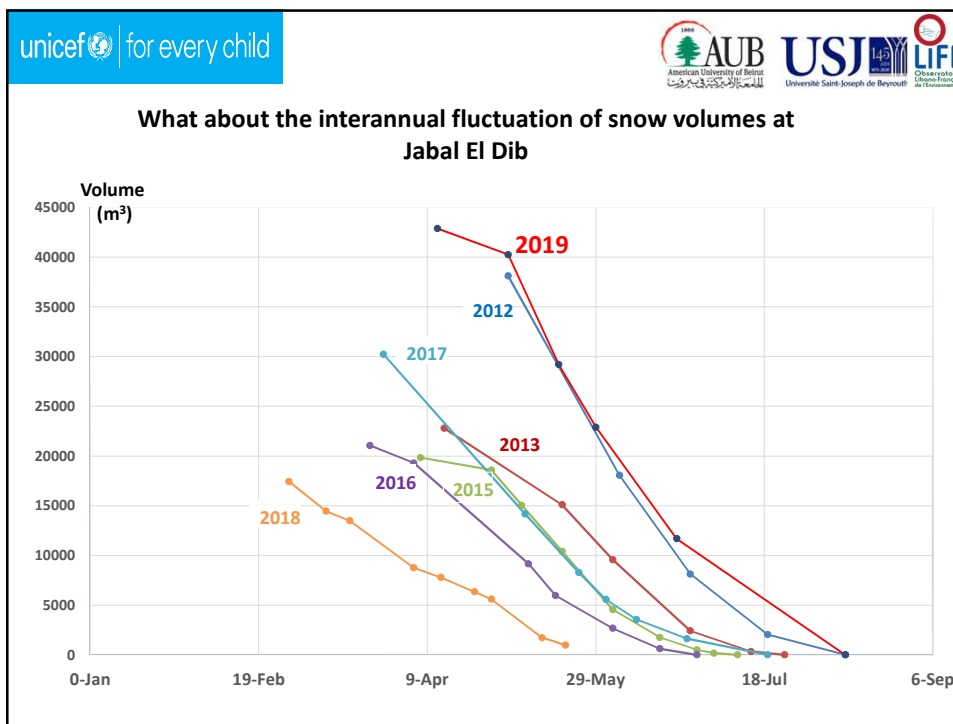

Snow on January 30, 2000

Precipitation Laklouk (1840 m)

ANNEE	Sep	Oct	Nov	Dec	Jan	Fev	Mar	Avr	Mai	Jun	Jul	Aout	Total (mm)
2014-2015	-	-	417	90	228	262	102	92	13	1	0	0	1205
2015-2016	3	86	107	78	331	82	261	57	135	1	0	0	1140
2016-2017	4	1	89	436	192	41	153	44	40	12	0	0	1012
2017-2018	0	55	98	160	291	187	55	33	55	48	1	1	984
2018-2019	2	179	69	350	365	294	212	124	0	0	0	0	1595