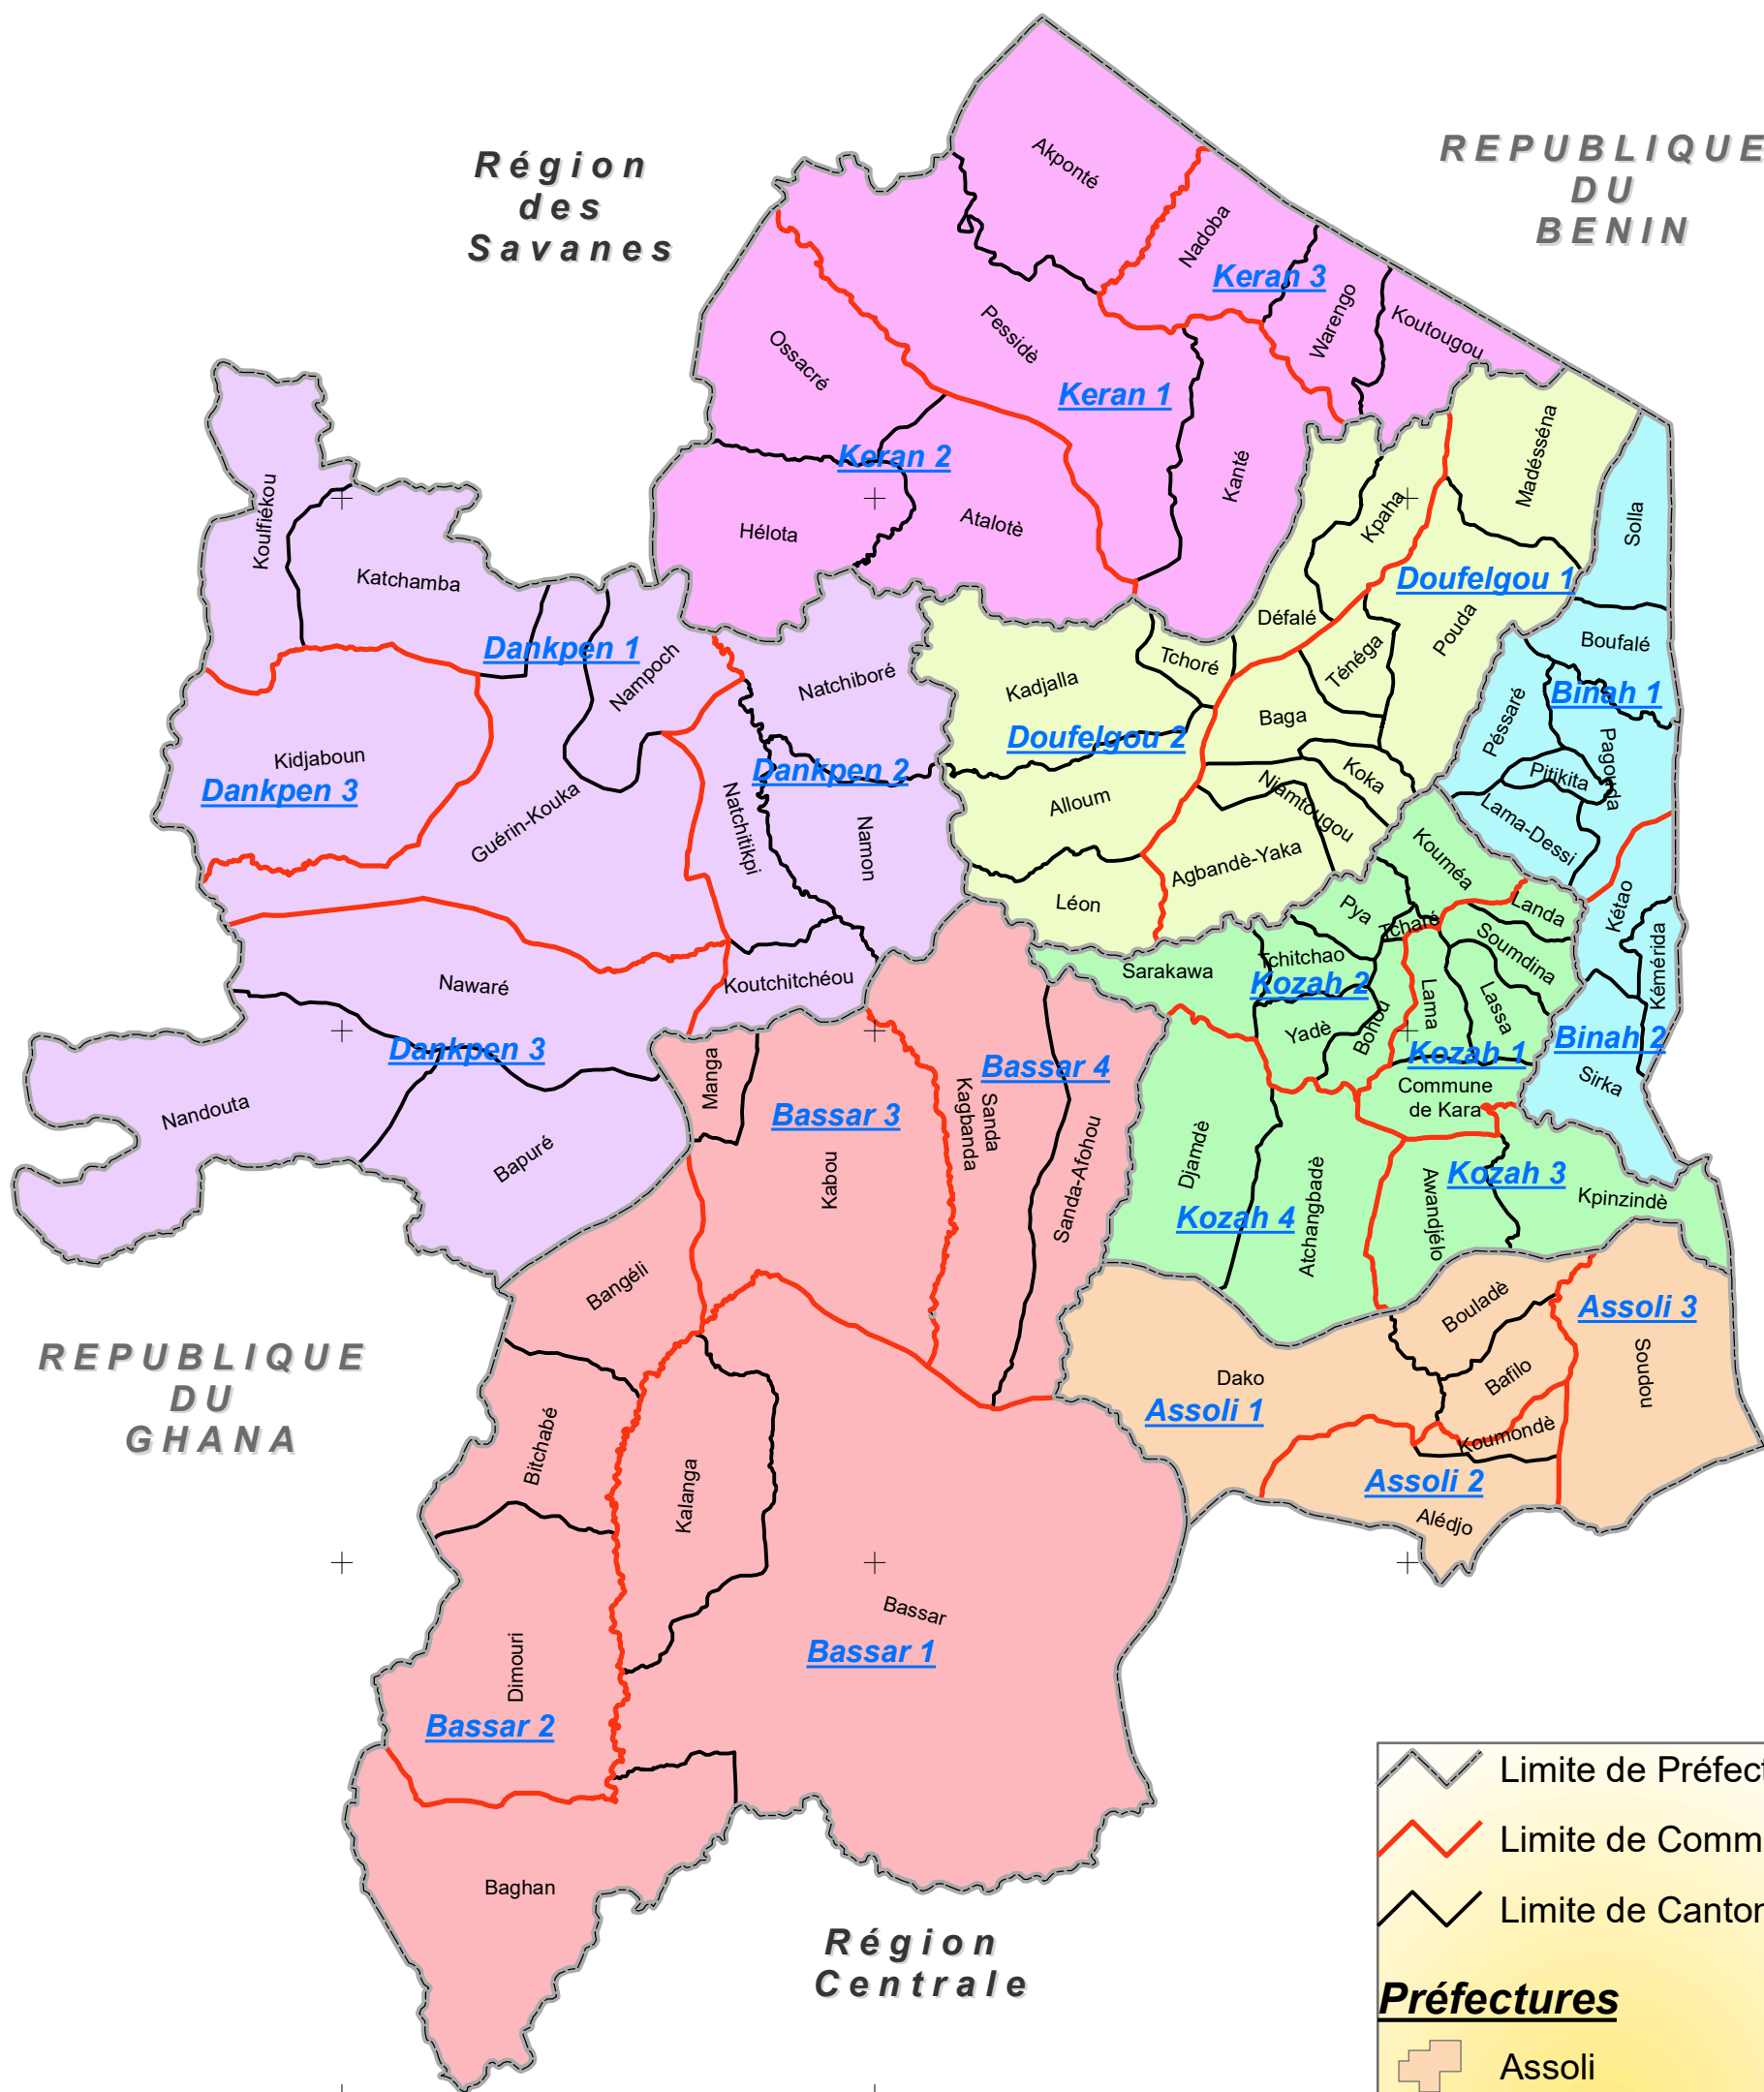

220000

260000

300000

1140000

1100000

1060000

1020000

980000

1140000

1100000

1060000

1020000

980000

Région des Savanes

REPUBLIQUE DU BENIN

REPUBLIQUE DU GHANA

Région Centrale

- Limite de Préfecture
- Limite de Commune
- Limite de Canton

**Préfectures**

- Assoli
- Bassar
- Binah
- Dankpen
- Doufelgou
- Keran
- Kozah

220000

260000

300000