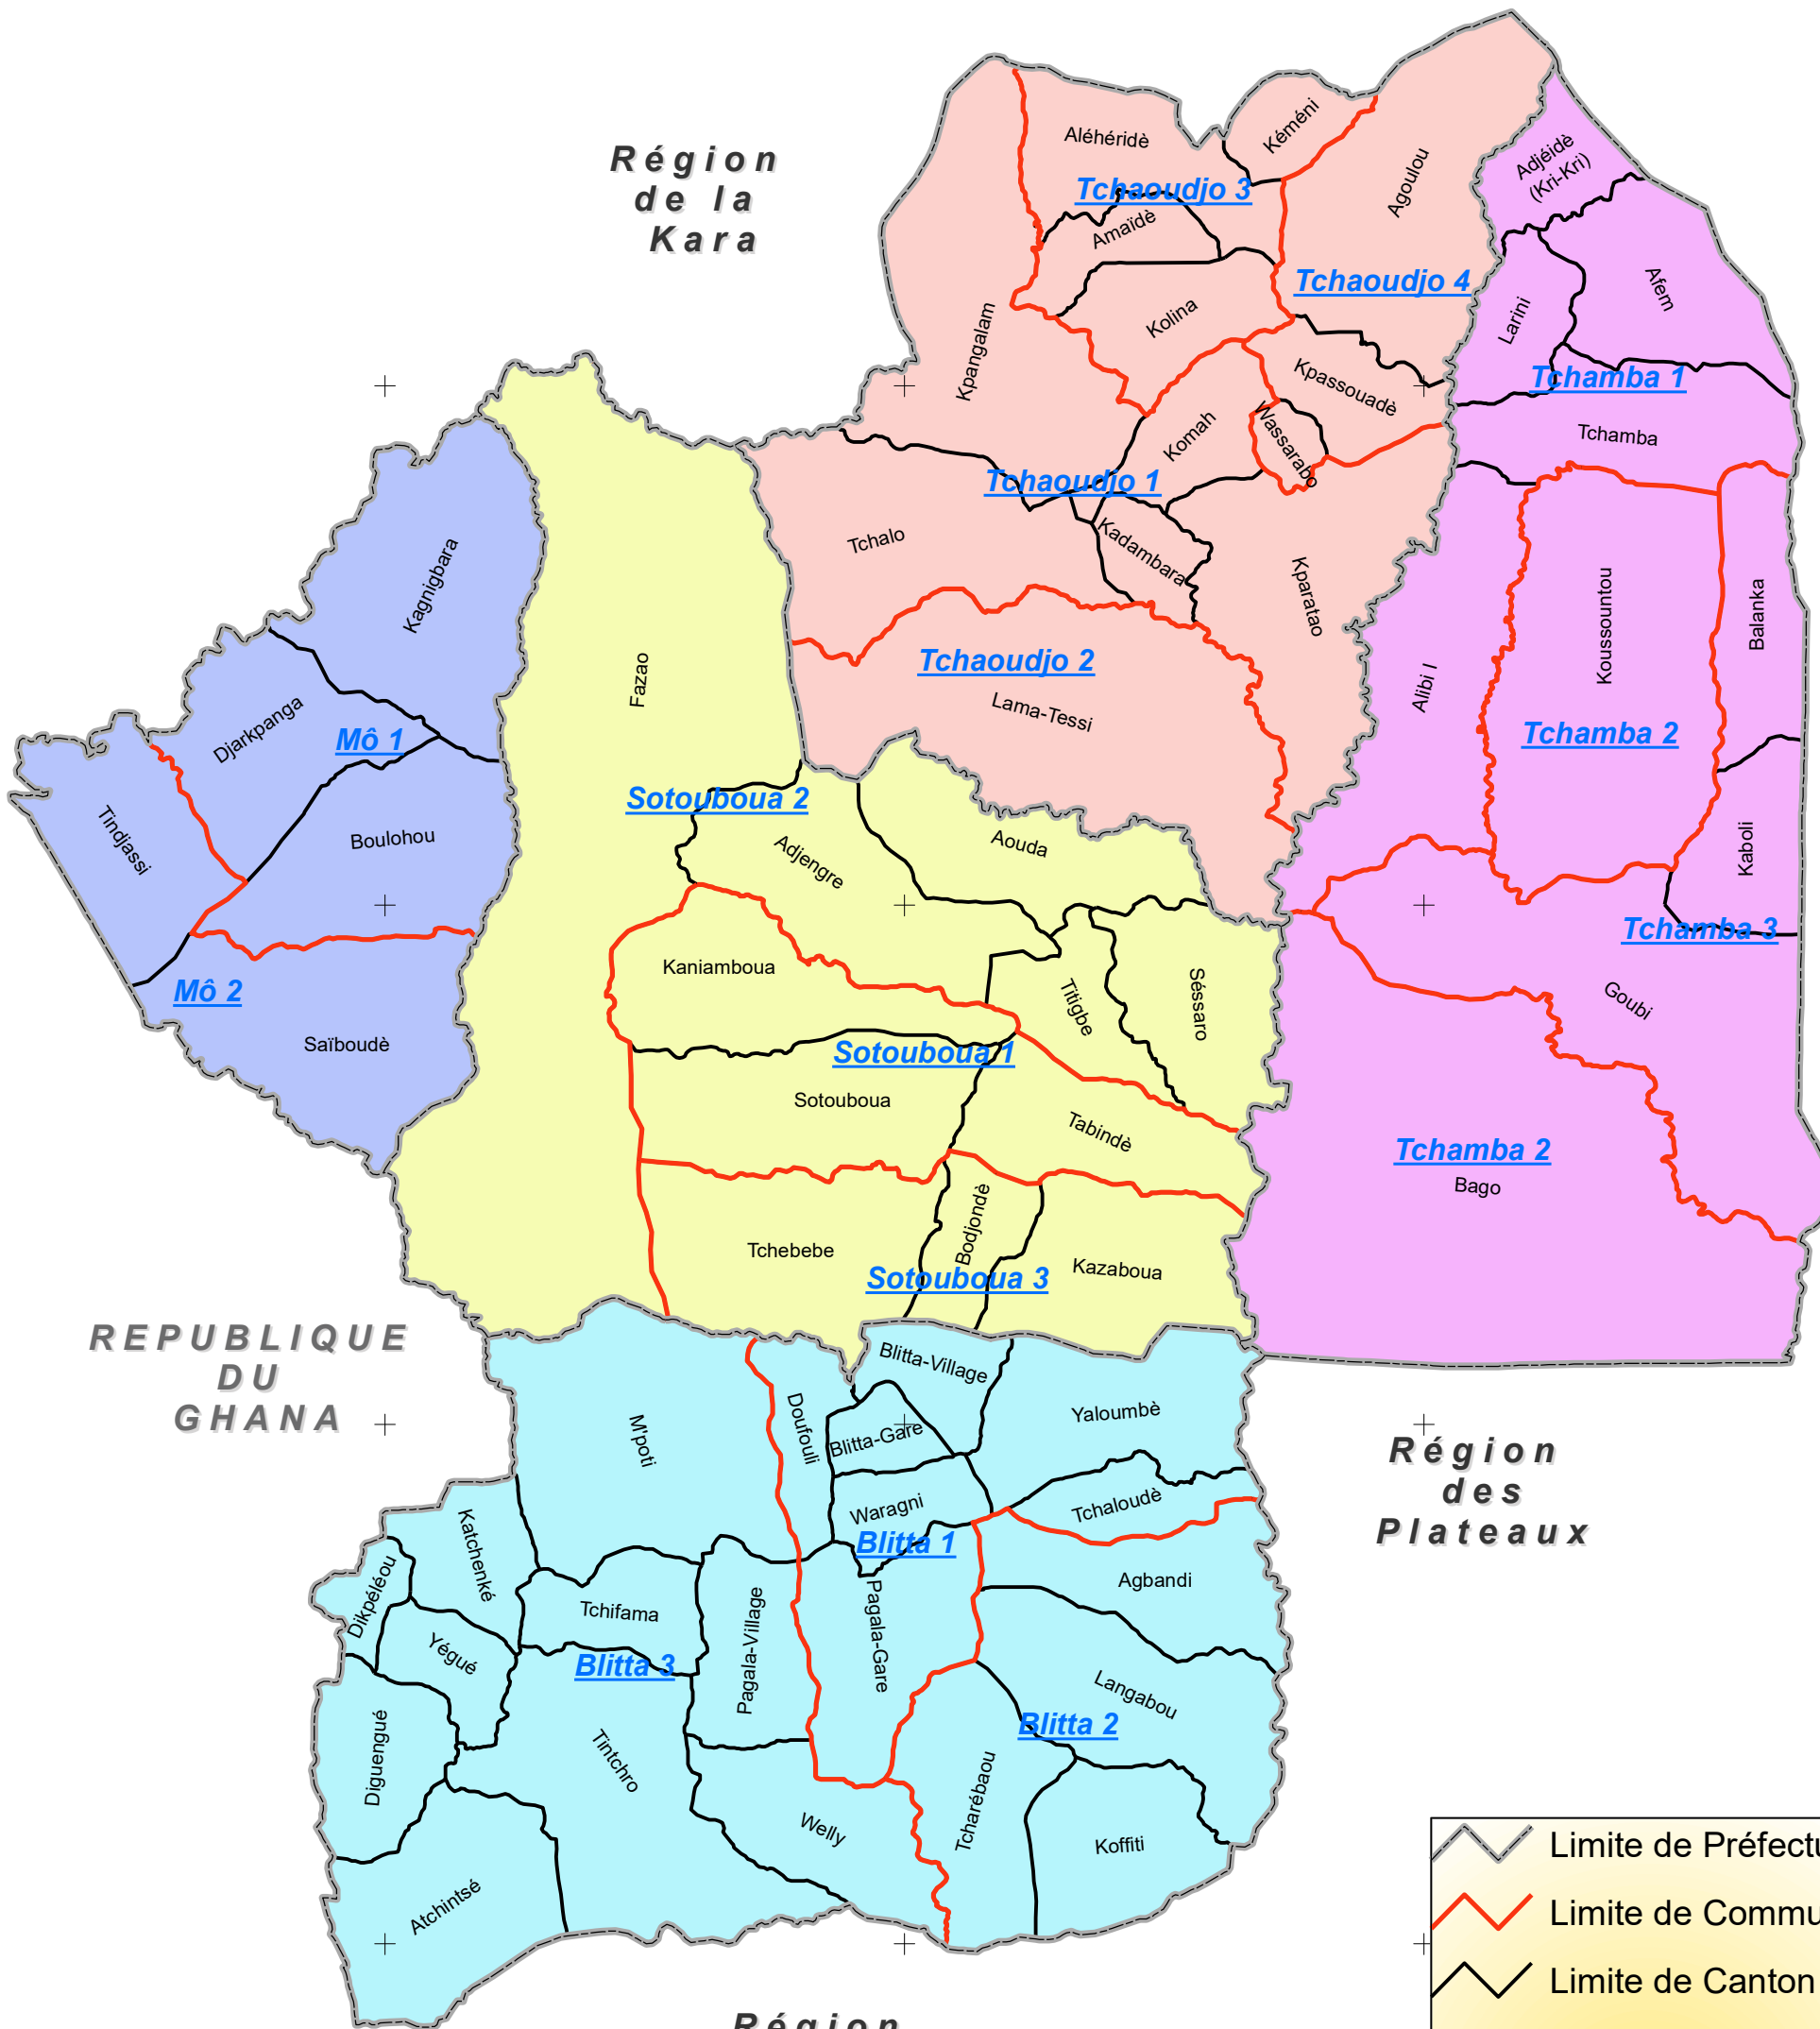

240000

280000

320000

1040000

1040000

1000000

1000000

960000

960000

920000

920000

880000

880000

840000

840000

Région de la Kara

REPUBLIQUE DU BENIN

REPUBLIQUE DU GHANA

Région des Plateaux

Région des Plateaux

Limite de Préfecture  
 Limite de Commune  
 Limite de Canton

**Préfectures**

- Blitta
- Mô
- Sotouboua
- Tchamba
- Tchaoudjo

1 cm = 6 km